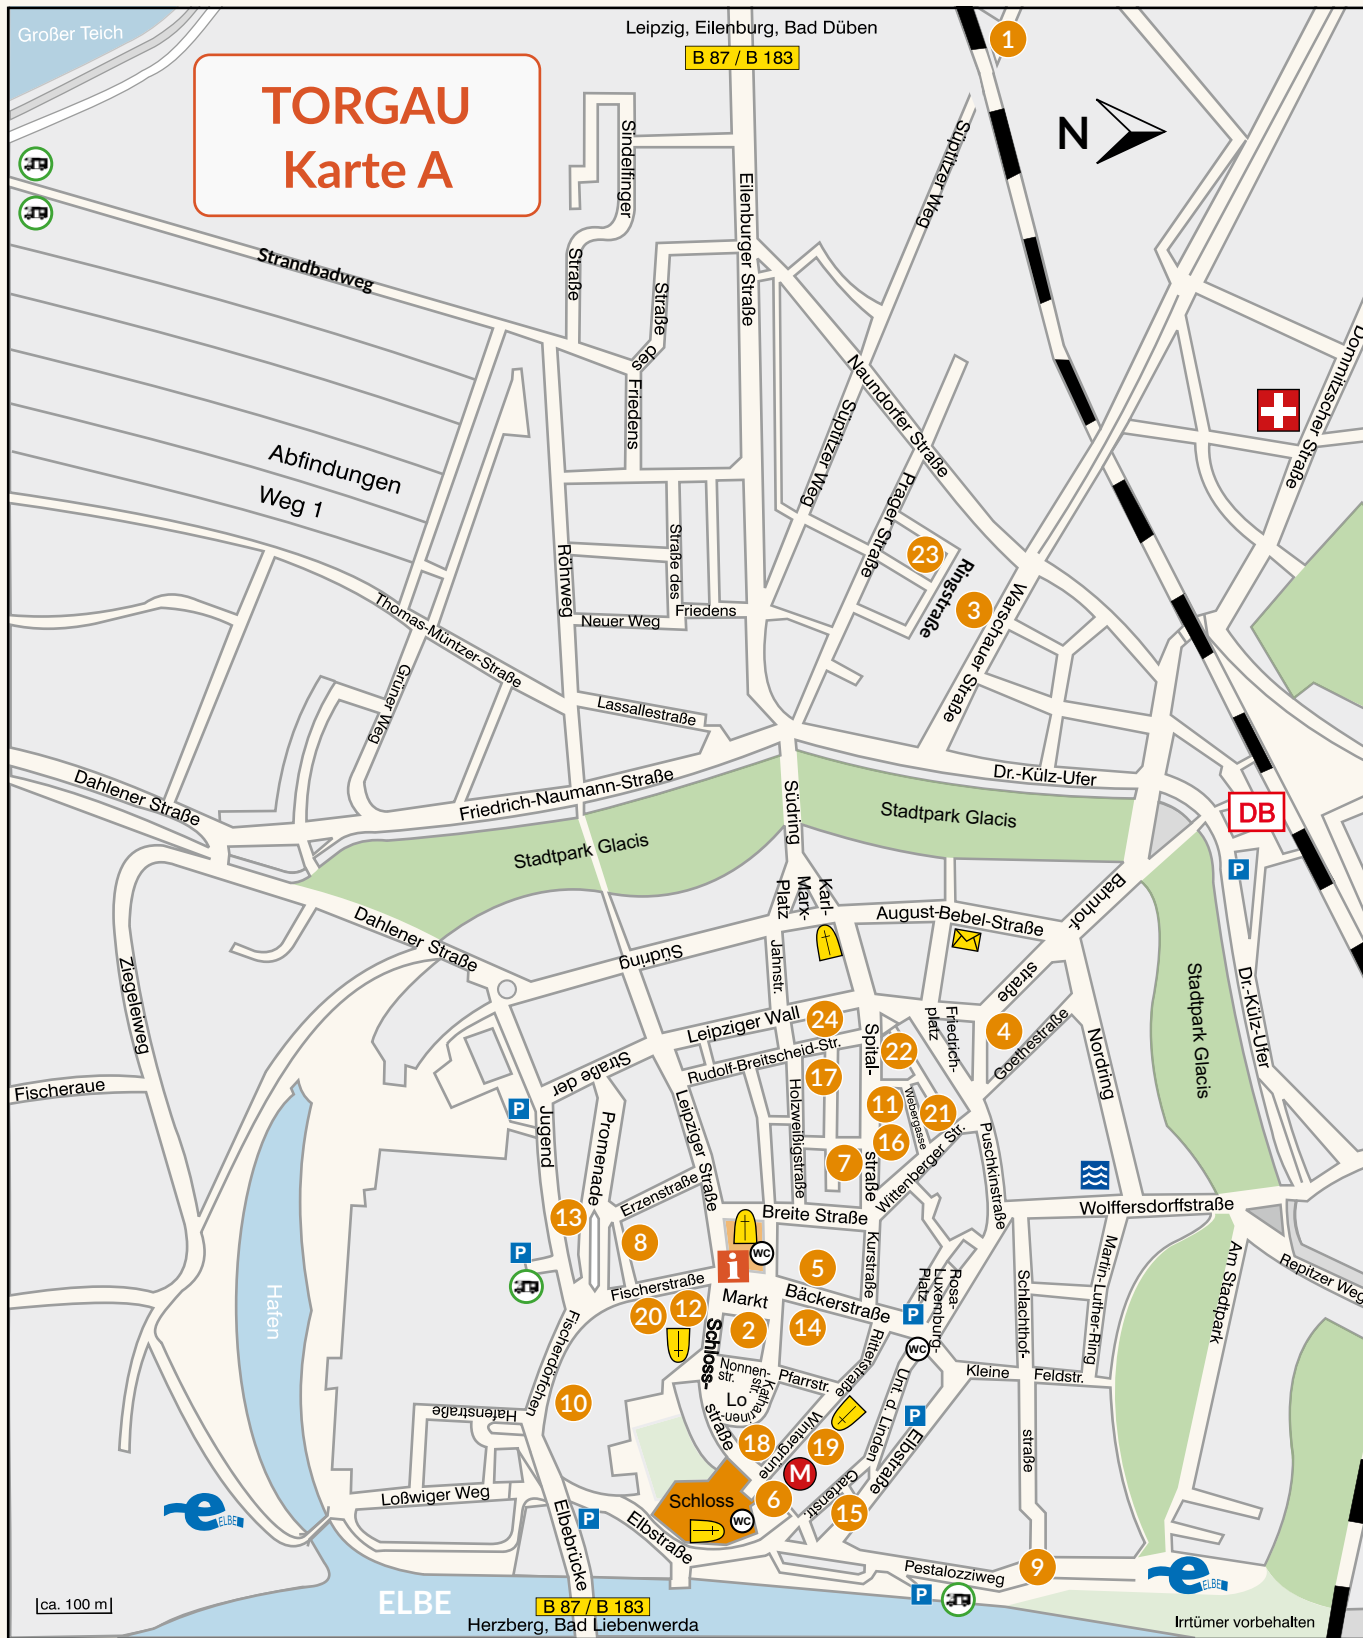

Torgau-Infos-Center (TIC)		Stadt- und Kulturgeschichtliches Museum
	Aquavita Sport- und Freizeitbad Torgau		Campingplatz
	Krankenhaus		Wohnmobilstellplatz
	Postamt		Elberadweg
	Kirchenbauten		Bahnhof