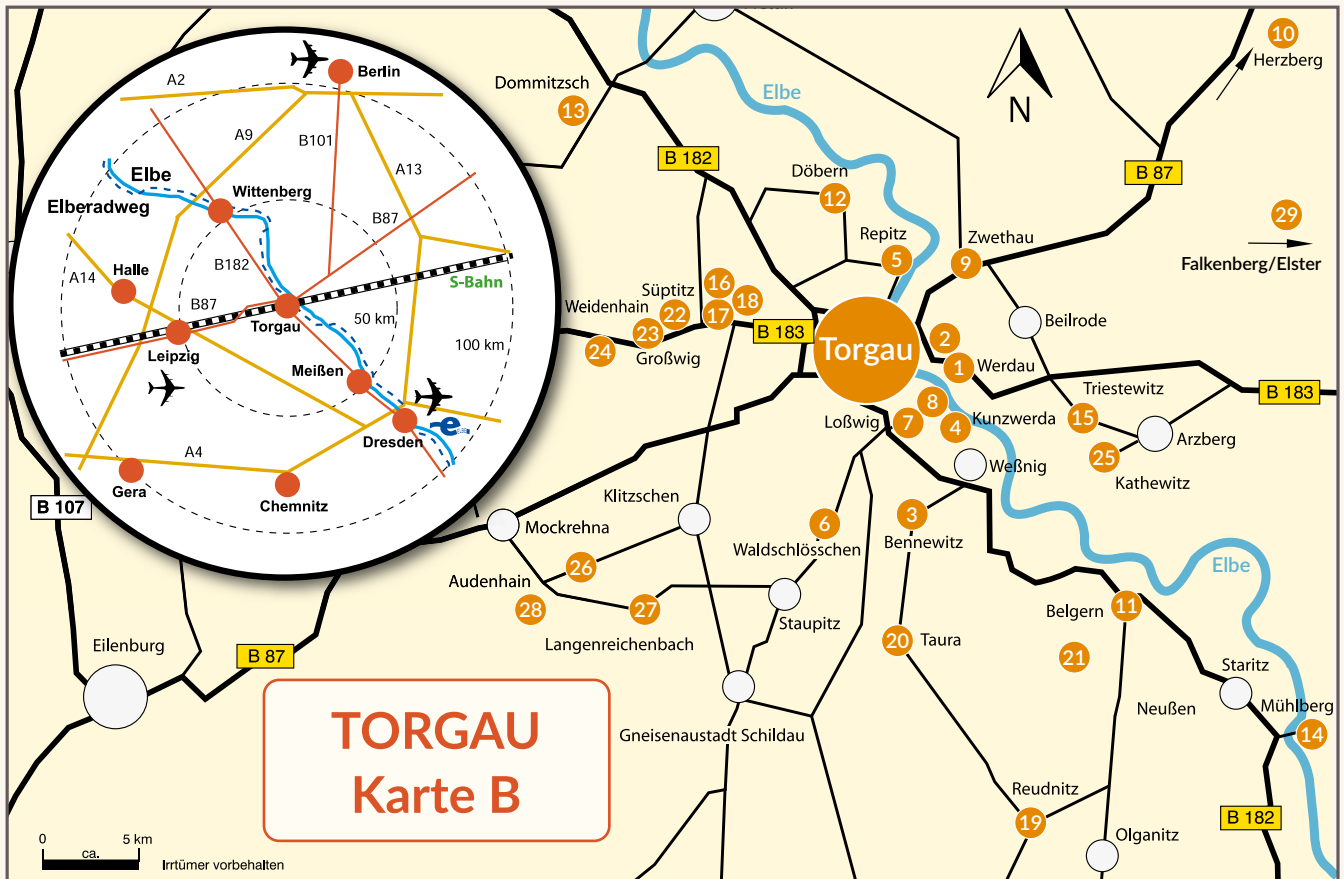

Legende und Abkürzungsverzeichnis

	W-LAN	HO	Hotel
	TV im Zimmer	P	Pension
	Parkplatz	G	Gasthaus
	Garage	PZ	Gästezimmer
	Restaurant	FW	Ferienwohnung
	Aufbettung möglich	FH	Ferienhaus
	Freisitz, Terrasse, Liegewiese	E	Einzelzimmer
	Kochgelegenheit, Miniküche	D	Doppelzimmer
	Haustiere auf Anfrage	Z	Zweibettzimmer
	kinderfreundlich	T	Dreibettzimmer
	behindertengerechte Zimmer	V	Vierbettzimmer
	Sparangebote, Pauschalen	M	Mehrbettzimmer
	auf Anfrage Vollpension	S	Suite
	auf Anfrage Halbpension	App	Apartment
	auf Anfrage Frühstück	WR	Wohnraum
	radlerfreundlich	SR	Schlafraum
	Prädikat Elberadweg	WSR	Wohnschlafraum
	mit öffentlichen Verkehrsmitteln erreichbar	EZZ	Einzelzimmerzuschlag
	Entfernung vom Stadtzentrum (Markt Torgau)	H	Dusche/WC
	wir sprechen Englisch	B	Bad/WC
		Y	Dusche, Bad und WC
		X	Dusche/WC auf der Etage
		C	Dusche oder Bad, WC auf der Etage

Impressum: Herausgeber: Torgauer Tourismus und Service GmbH; Layout, Gestaltung und Druck: Kopielski Druck und Medien Torgau und Stadtwerke Torgau GmbH | Fotos: Titelfoto Brzoska, 1 Franke, 2+9 Adobe Stock, 3+8 Sens, 4+5 Brzoska, 6 Müller-Pflug, Bauermeister, Heinz, 7 Torgau-Informations-Center | Irrtümer und Druckfehler vorbehalten, Nachdruck oder auszugsweise Veröffentlichung nur mit Genehmigung des Herausgebers. Redaktionsschluss: März 2022